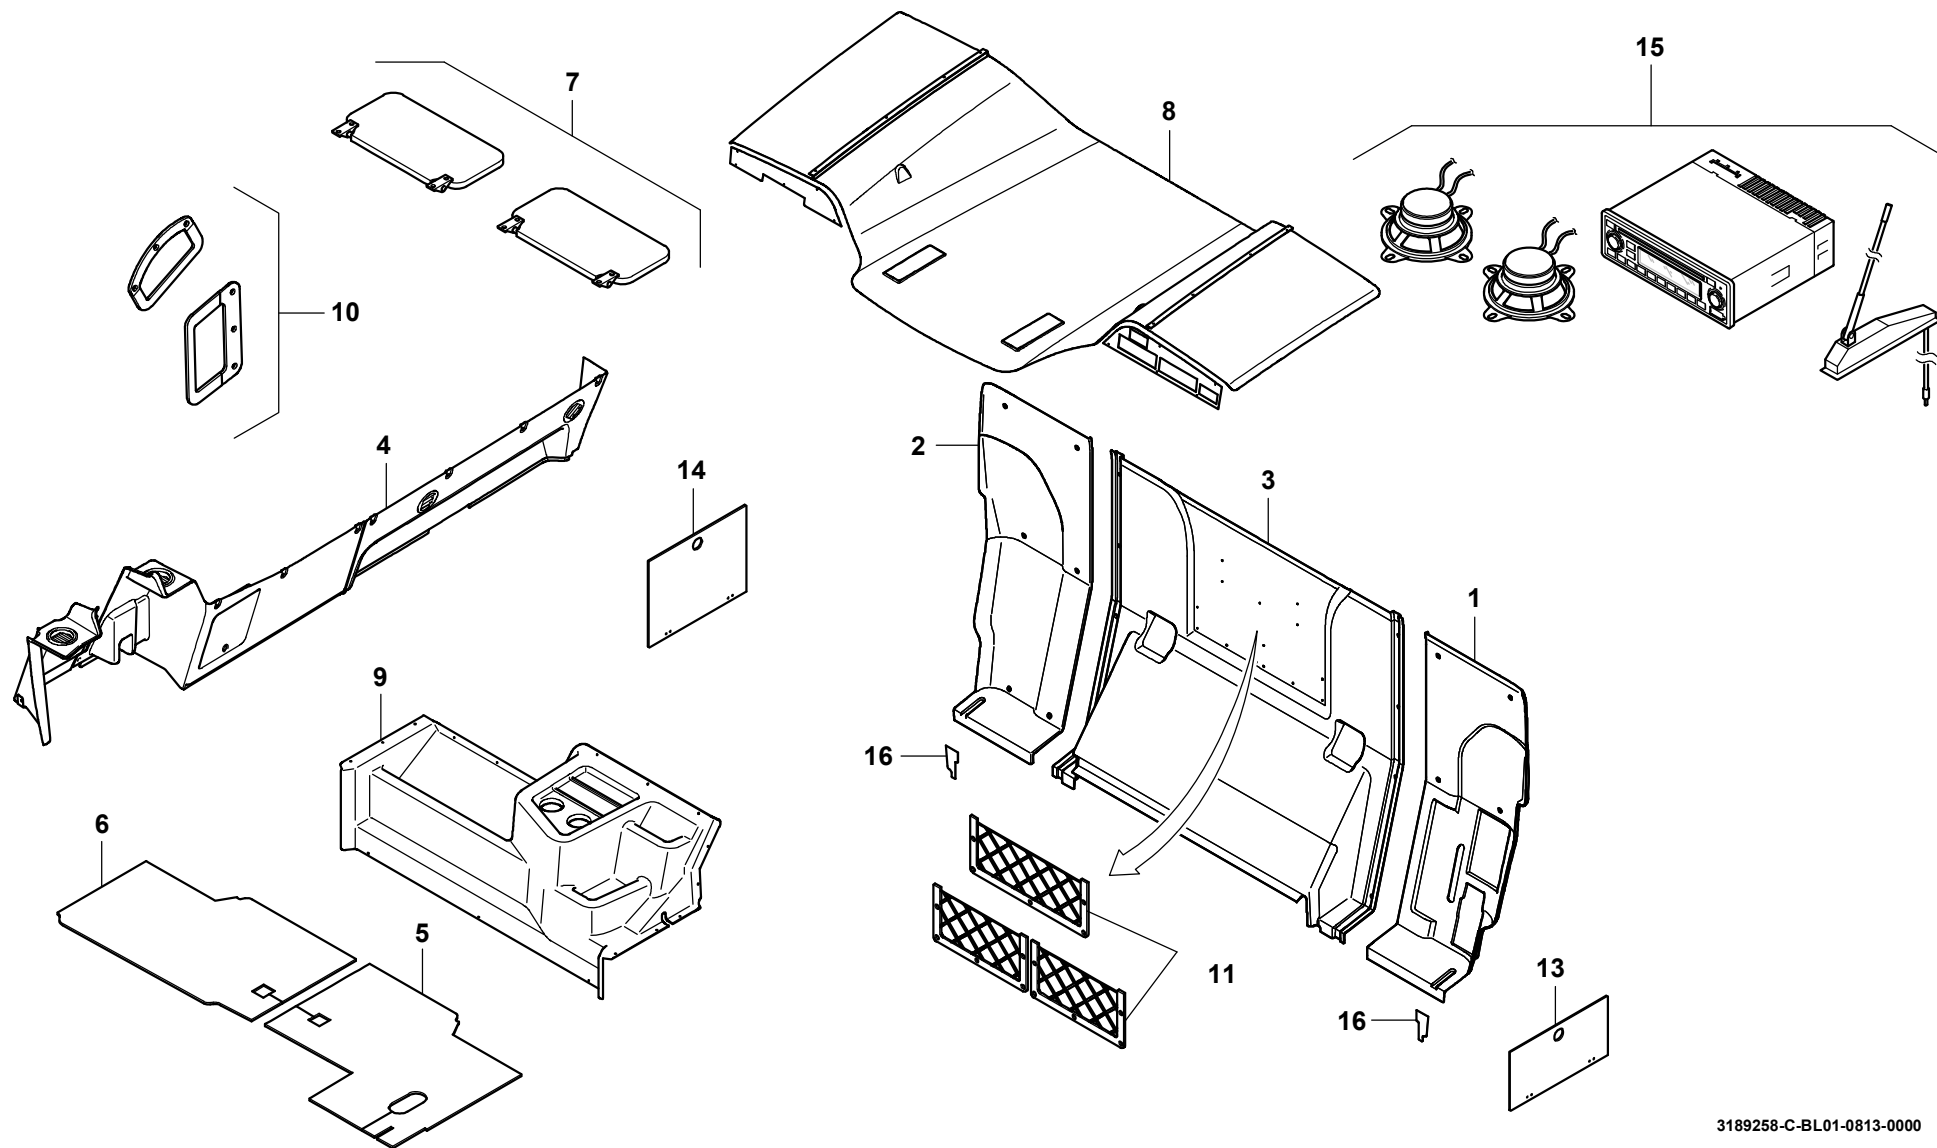

GROVE

INNENVERKLEIDUNG ZSB.
ASSY., INTERIOR PANNELLING

BILDТАFEL
PICTORIAL DISPLAY

GMK 6300
BE 550
G 000

08.13

3189258-ETL C

1/1

3189258-C-BL01-0813-0000